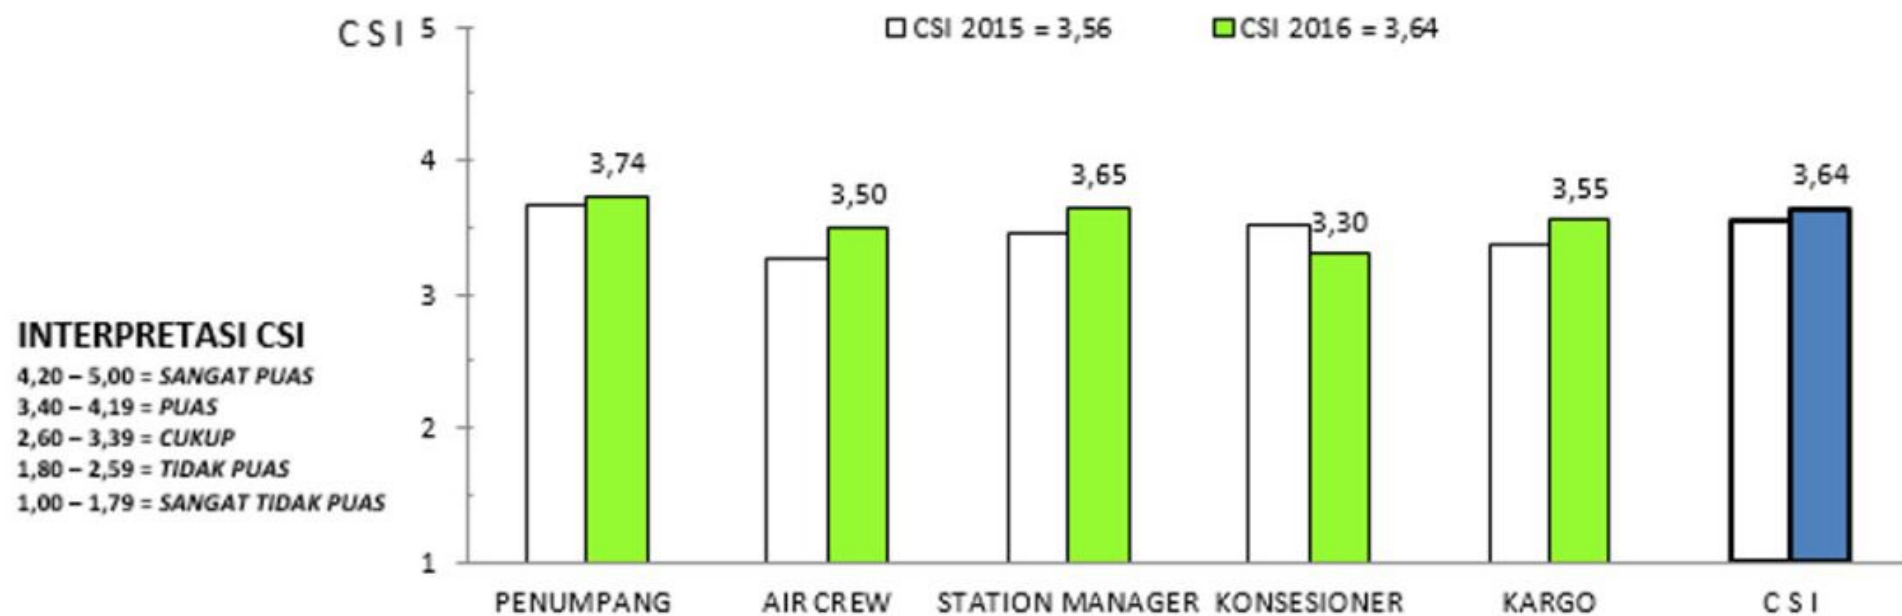

CUSTOMER SATISFACTION INDEX

BANDARA INTL. ADI SUTJIPTO (JOG), YOGYAKARTA

CSI KOMPONEN	PENUMPANG	AIR CREW	STATION MANAGER	KONSESIONER	KARGO	CSI
CSI 2012	3,45	3,28	3,79	3,41	4,37	3,53
CSI 2013	3,91	3,44	3,38	3,38	3,58	3,67
CSI 2014	3,54	3,80	3,09	3,33	2,89	3,44
CSI 2015	3,66	3,26	3,46	3,52	3,38	3,56
CSI 2016 (TERKINI)	3,74	3,50	3,65	3,30	3,55	3,64

* Bobot CSI Penumpang 60%, Air Crew 10%, Station Manager 10%, Konsesioner 10%, Kargo 10%